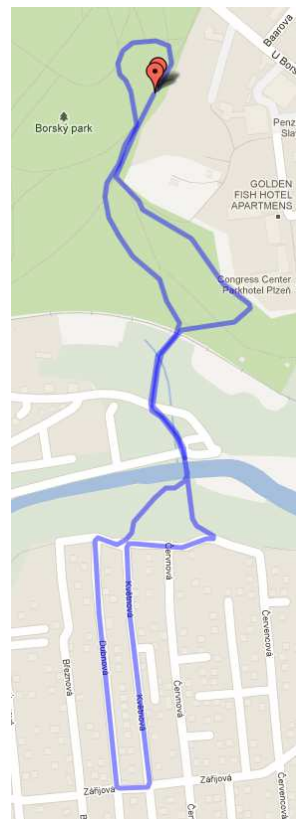

Standardní tratě:

5km

3 km

Tratě v Borském parku:

Sponzoři závodu

BERGER

BOHEMIA a.s.