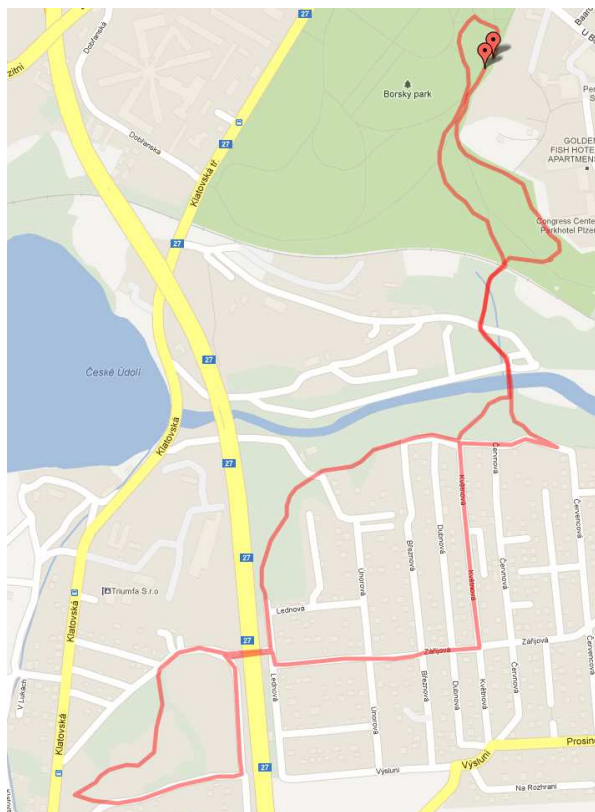

ČINOVNÍCI ZÁVODU

- Ředitel závodu:** Ing. Jan Sýkora
- Vrchní rozhodčí:** Mgr. Petr Pešta
- Velitel tratí:** Mgr. Ondřej Vodrážka
- Lékař:** MUDr. Dominika Cvalínová

Další informace

- Šatny a sprchy budou k dispozici na stadiónu Slávie. Na start je možno se dopravit tramvají č. 4 na konečnou Bory a autobusovou linkou č. 30 tamtéž a odtud přes park ke startu.
- Nezávodníkům je zakázáno pohybovat se na startu, v cíli a po celé délce trasy a tím bránit závodníkovi v soutěži. Rovněž platí zákaz vstupu zvířat do prostoru startu, cíle a na trať!
- Časový program může být v průběhu akce mírně upravován, sledujte pokyny moderátora a pořadatelů.

Standardní tratě:

5km

3 km

Tratě v Borském parku:

Sponzoři závodu

BERGER

BOHEMIA a.s.