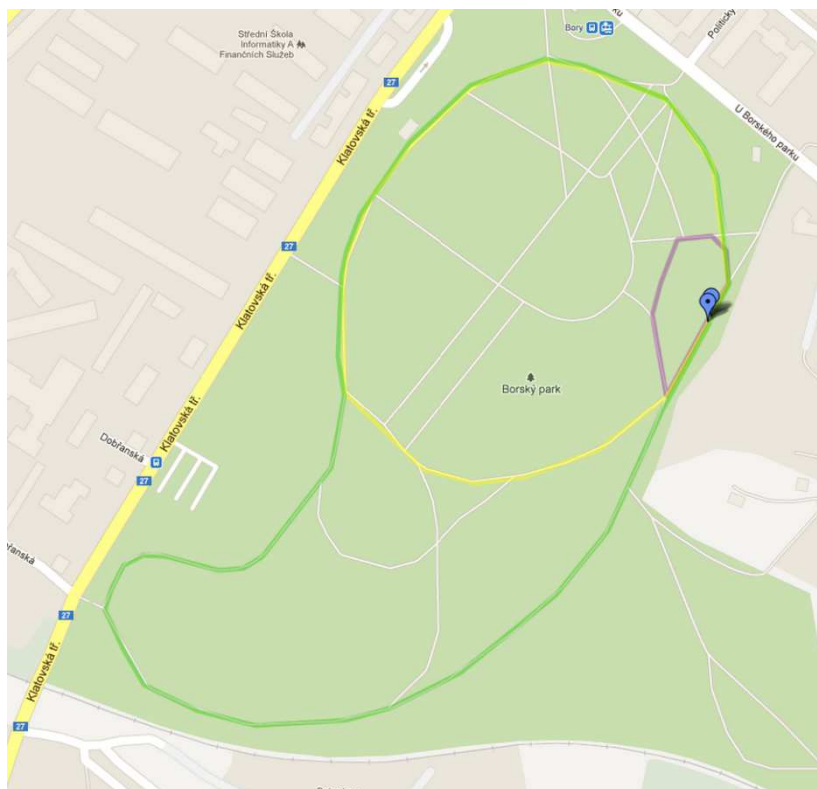

Standardní tratě:

5km

3 km

Tratě v Borském parku:

Sponzoři závodu

BERGER

BOHEMIA a.s.