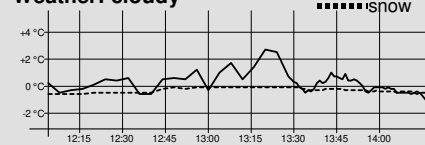

Weather: cloudy

Muži 15-18 let

20 km volně mass start

Poř.	Abs.	Číslo	Jméno	Roč.	Klub	Čas	Ztráta
1.	9.	9	HORNYCH Oldřich	2009	CZE Olfín Car Ski Team Trutnov	57:21.7	
2.	10.	24	ŠABATA František	2009	CZE Wikov SKI Skuhrov nad Bělou	57:24.4	2.7
3.	16.	83	MAJKA Wojciech	2007	POL MKS KARKONOSZE SPORTY	59:41.3	2:19.6
4.	35.	21	BENEŠ Marek	2008	CZE Wikov SKI Skuhrov nad Bělou	1:03:12.0	5:50.3
5.	47.	23	KŘEPELA Jan	2007	CZE Wikov SKI Skuhrov nad Bělou	1:06:54.4	9:32.7
DNS	DNS	75	KROUPA Matyáš	2009	CZE OK Lokomotiva Pardubice	nestartoval(a)	