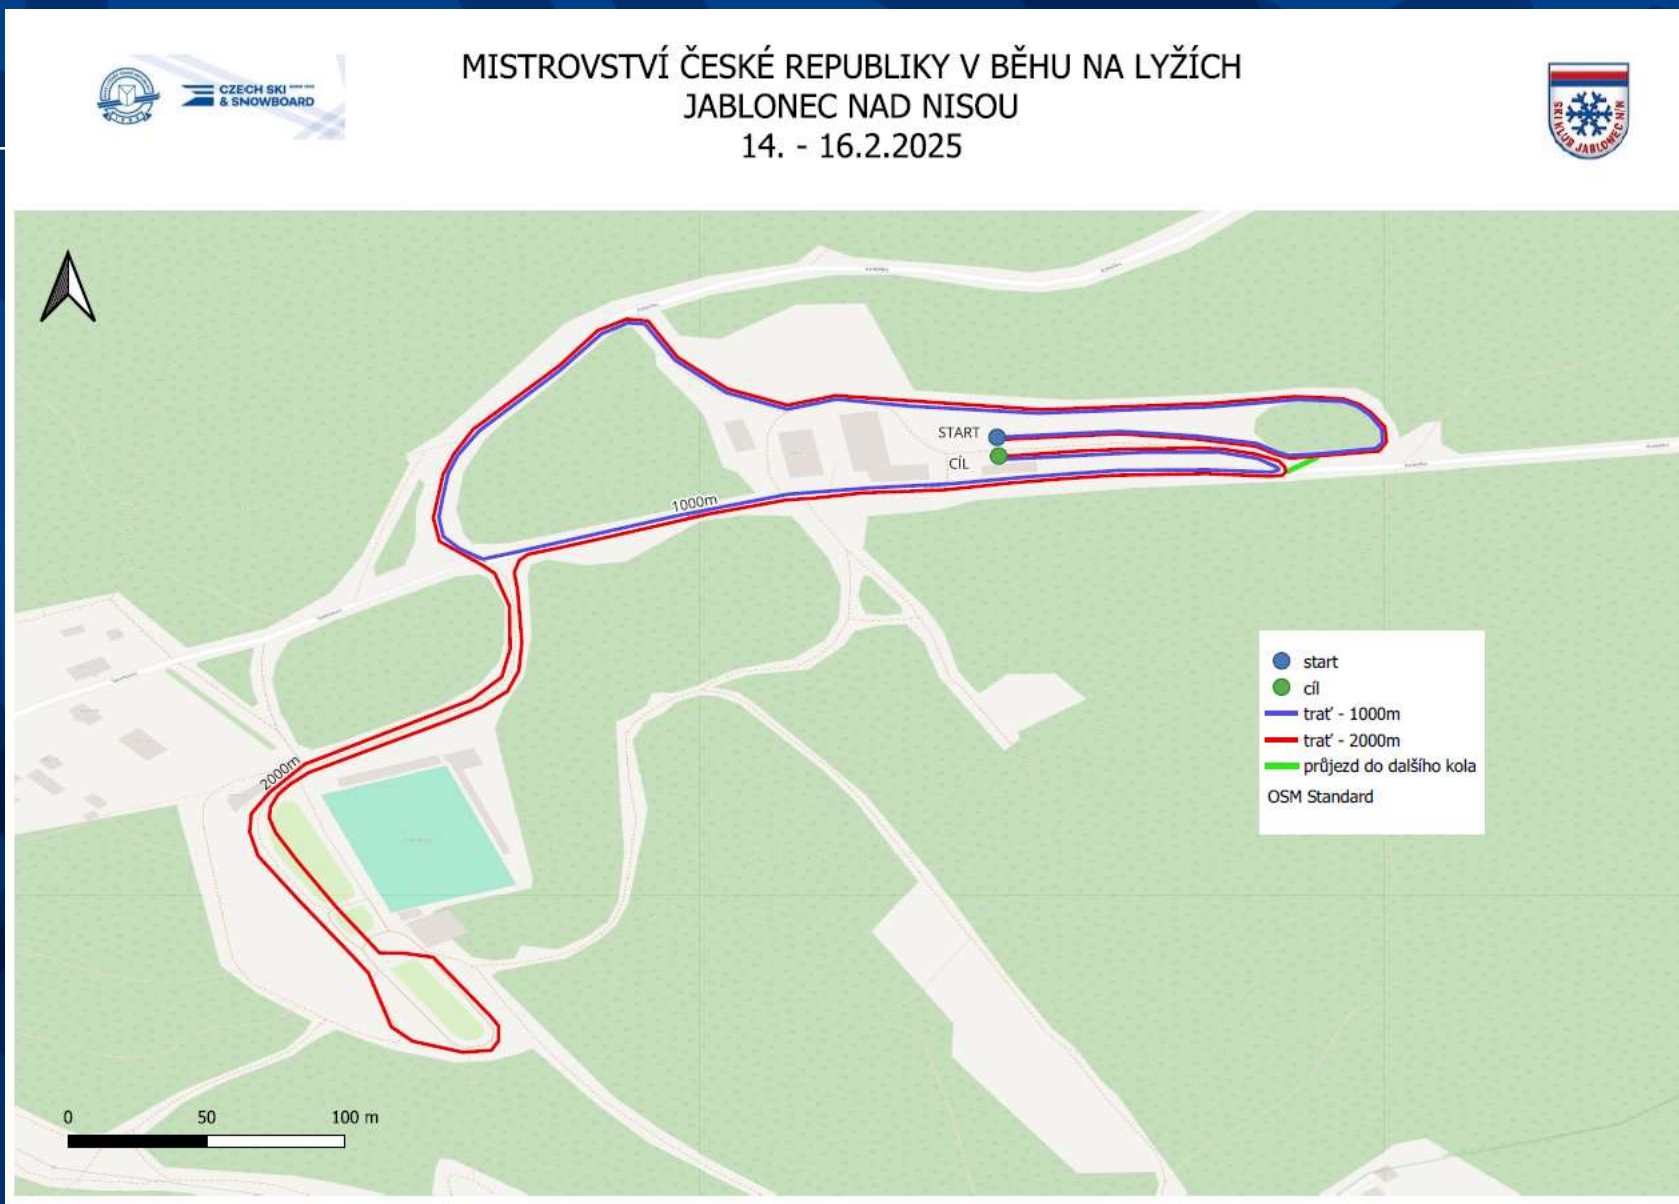

TRATĚ 1 km a 2 km

15. 2. 2025