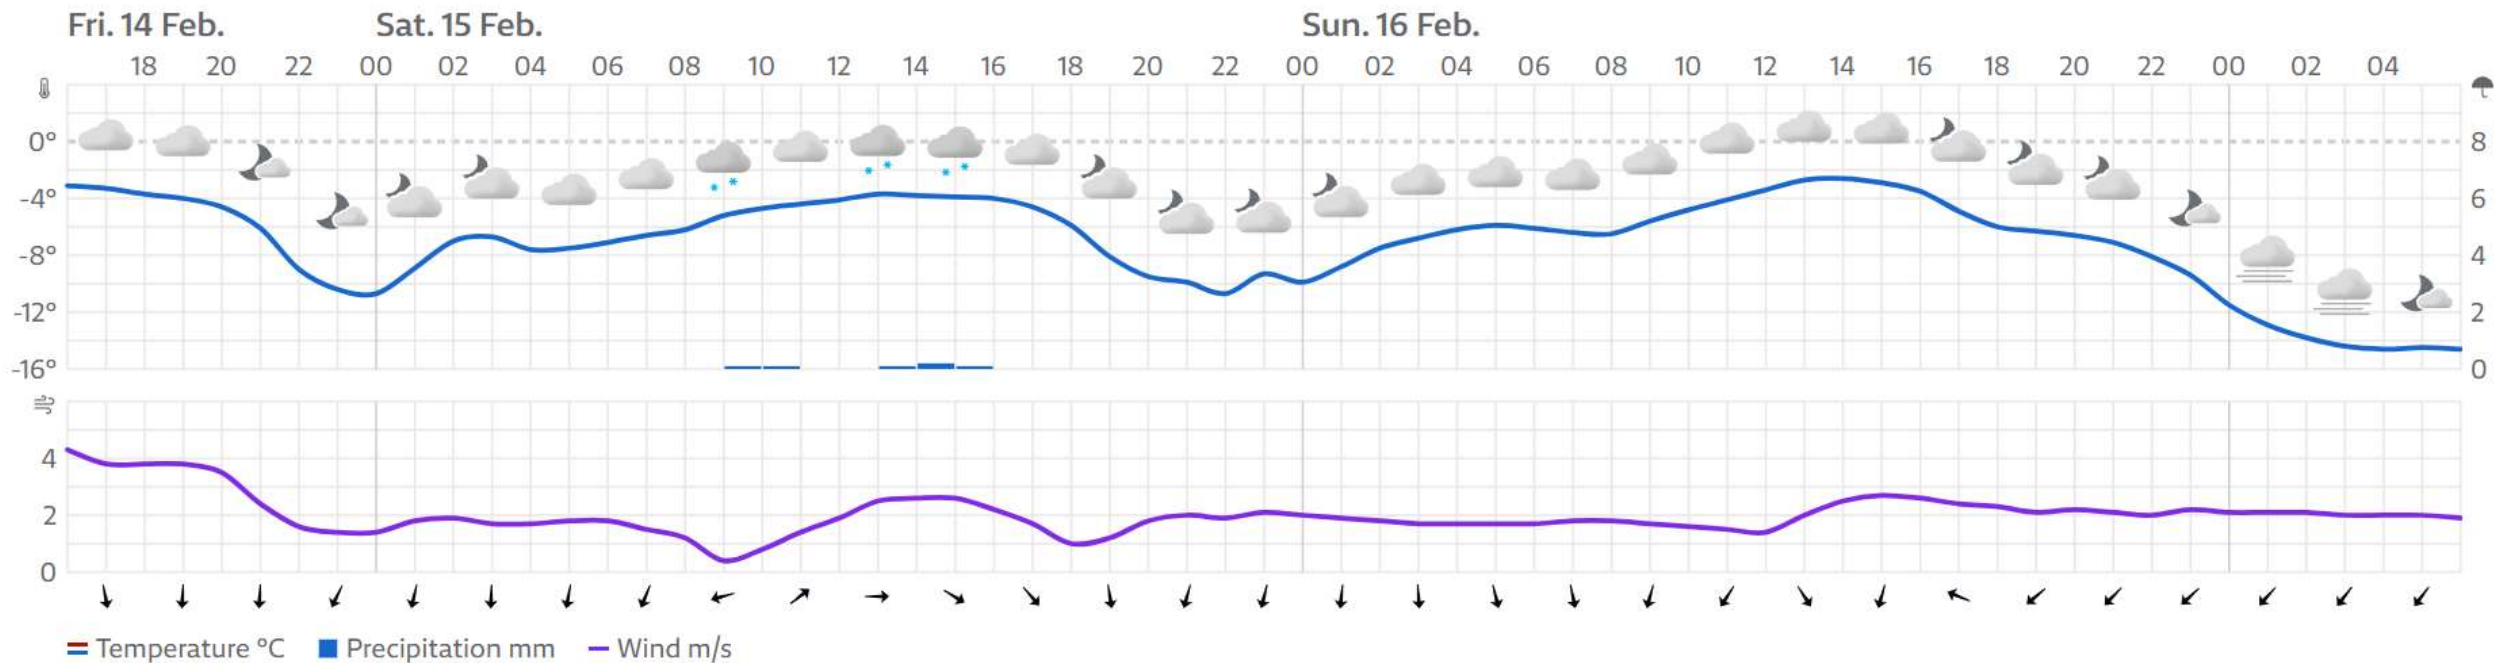

PŘEDPOVĚĎ POČASÍ

14. - 15. 2. 2025