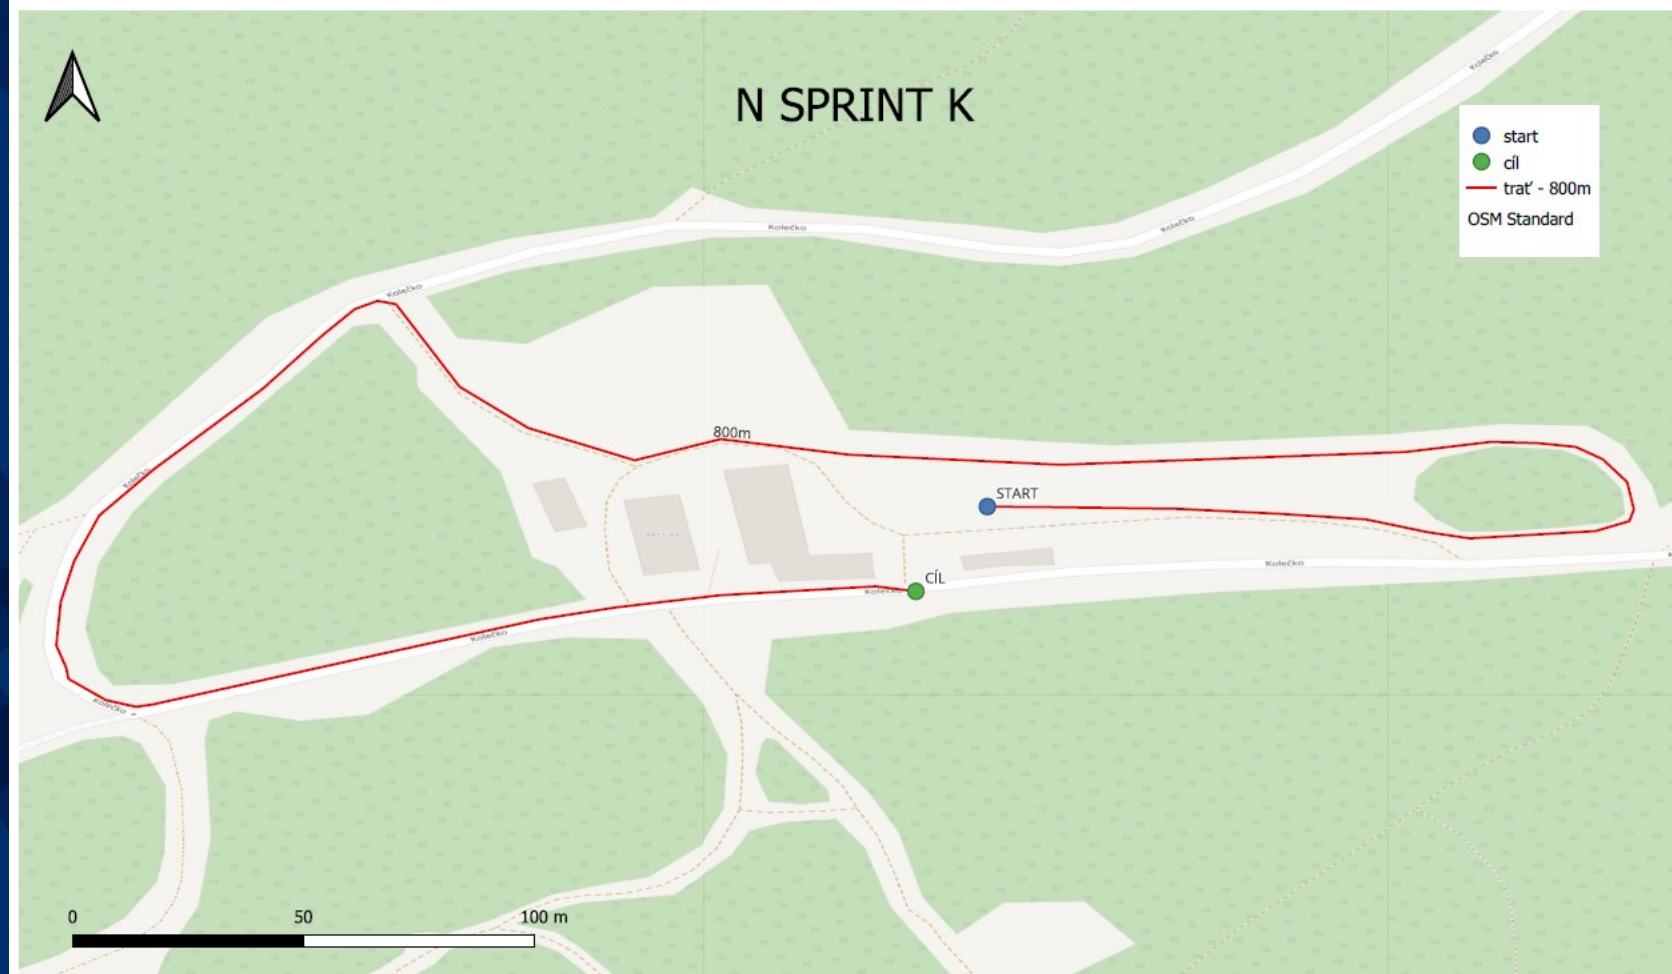

Výsledky

<https://evidence.czech-ski.com/kalendar-a-vysledky/4658/informace-o-zavode>

www.sport-casomira.cz

TRAŤ 800 m

14. 2. 2025

MISTROVSTVÍ ČESKÉ REPUBLIKY V BĚHU NA LYŽÍCH
JABLONEC NAD NISOU
14. - 16.2.2025