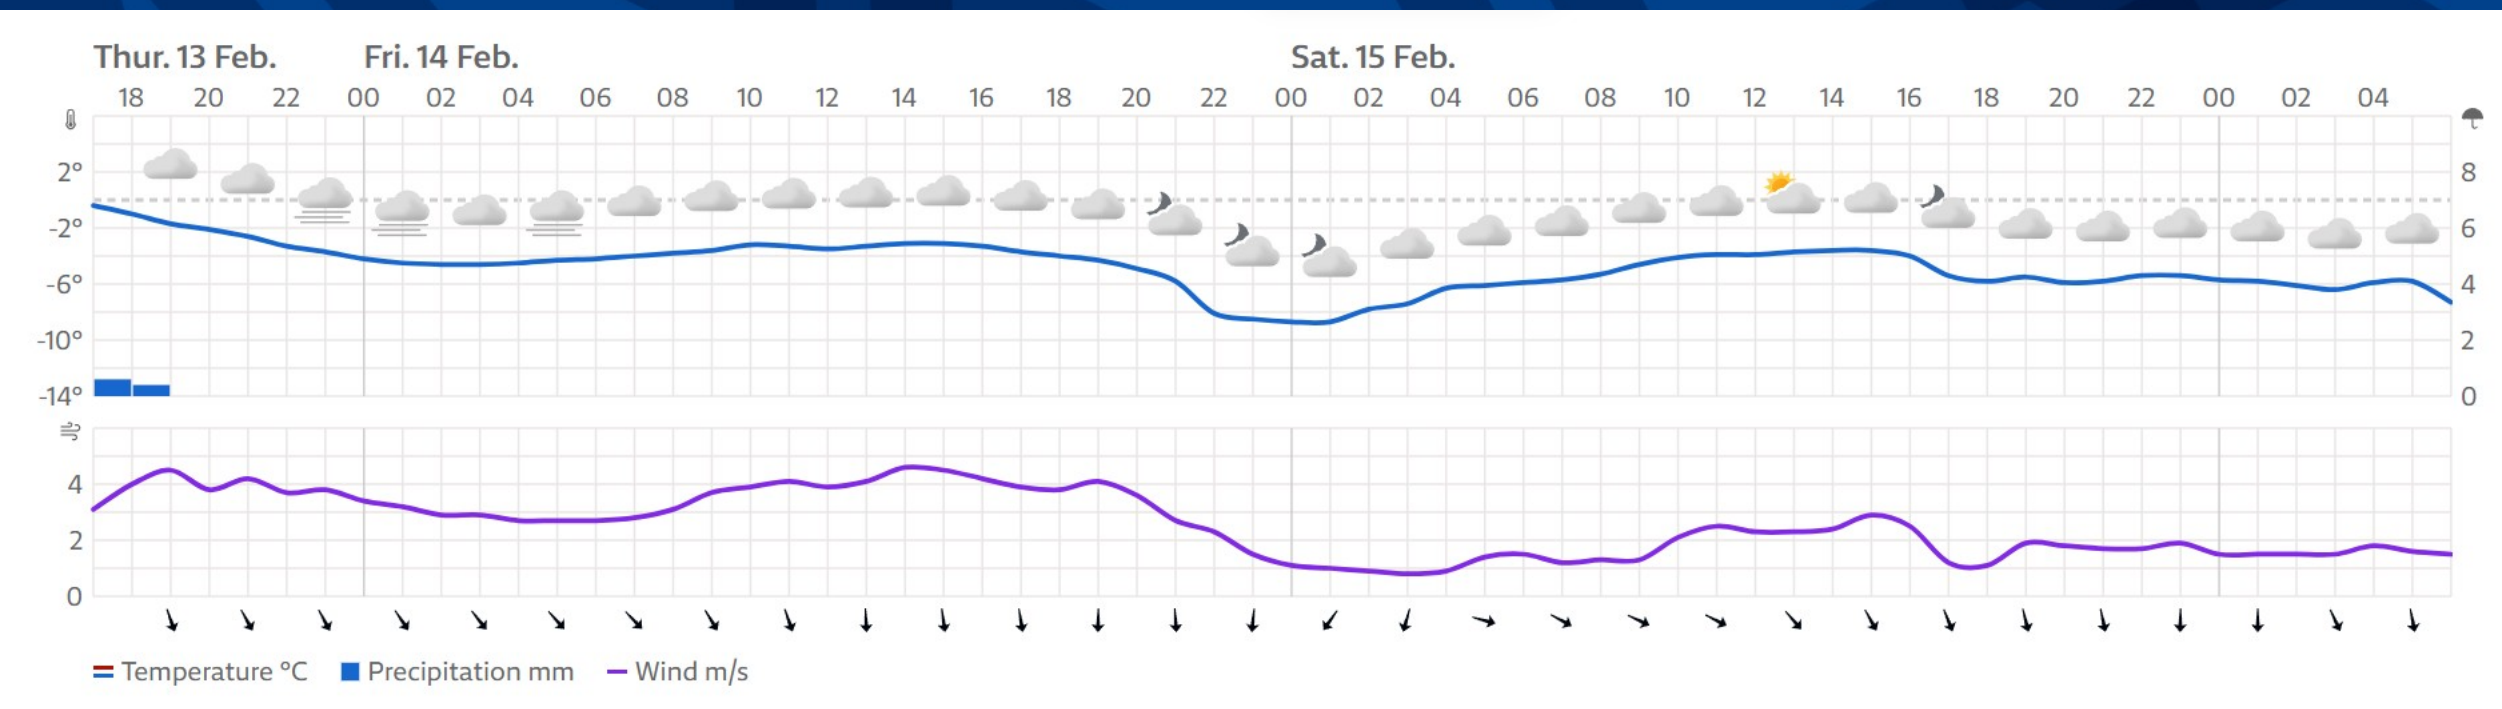

PŘEDPOVĚĎ POČASÍ

14. – 15. 2. 2025