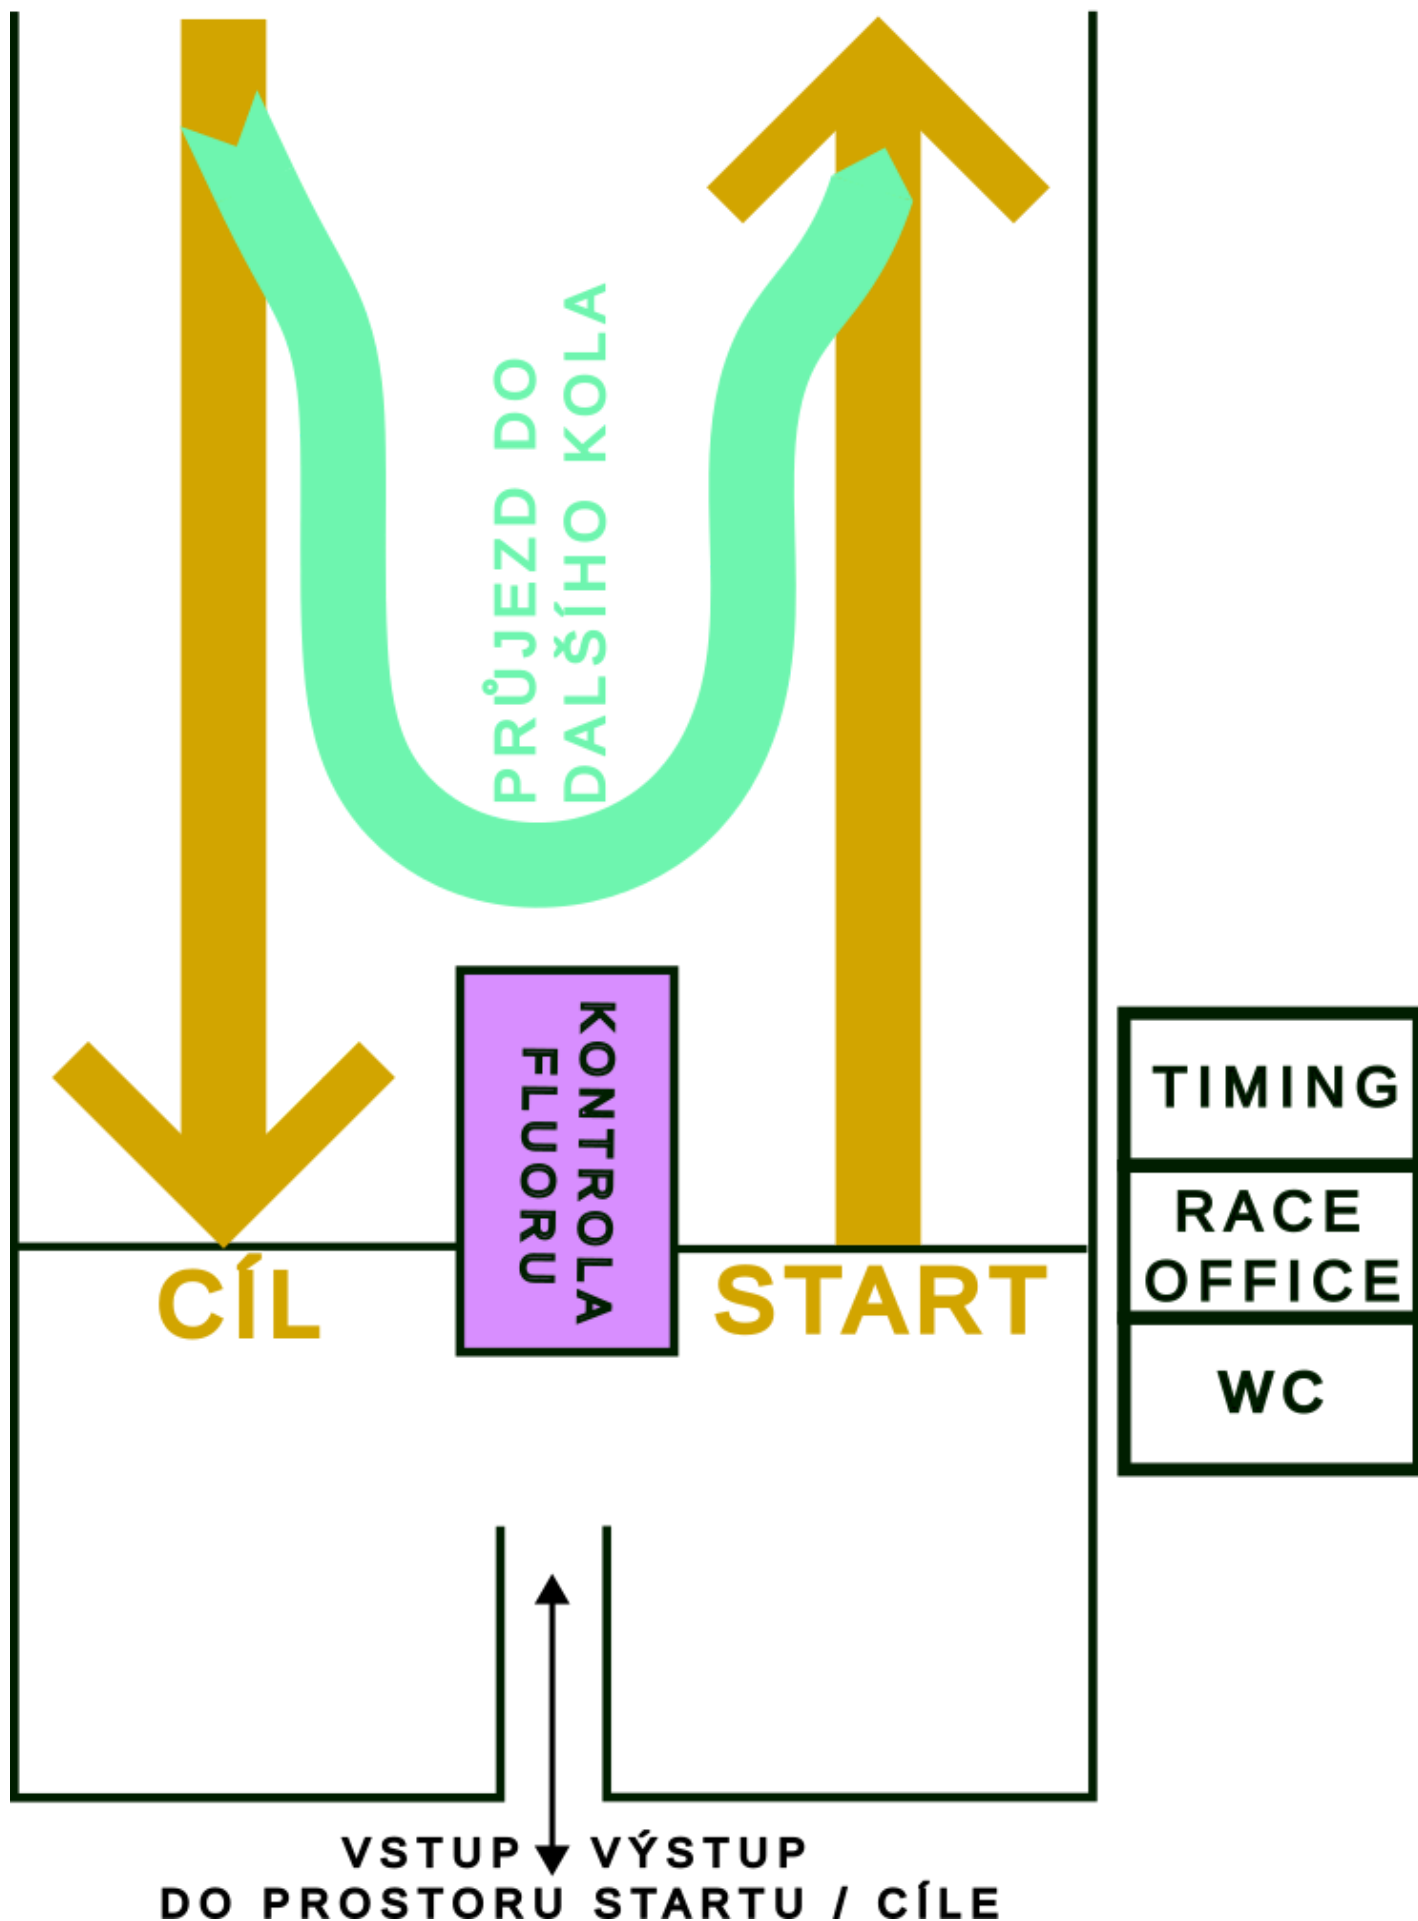

STADION

MAPA

3 km

2 km

tratiš pro rozjíždění

CÍL START

Bílá Nisa (Mýnovická)

Bedřichovská

vlak EPV 2
vlak EPV 1