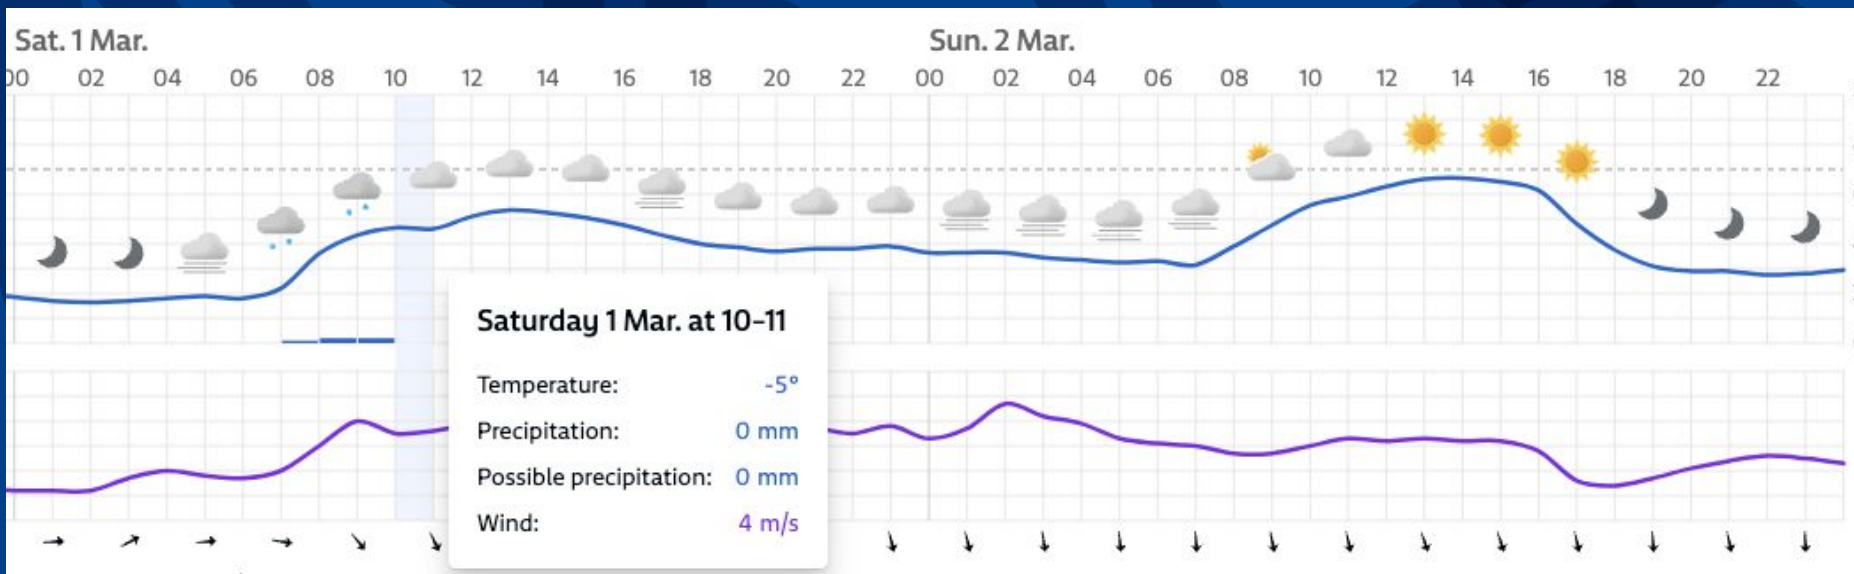

PŘEDPOVĚĎ POČASÍ

datum: 1. – 2. 3. 2025